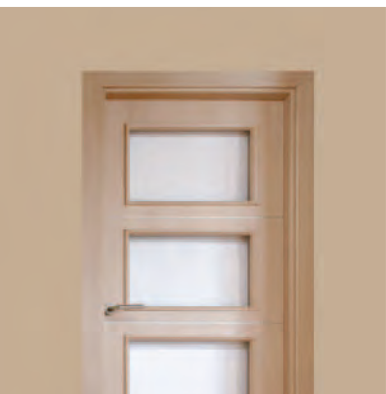

LAS PUERTAS DEL FUTURO

A PRECIOS DEL PASADO

LAMIPORTA

Modelo BASIC Decapé horizontal

LA MIZORA

Modelo BASIC Wengué Horizontal con grecas aluminio

Modelo BASIC Blanca con grecas aluminio

ALMIFORZA

Modelo BASIC Decapé 3V con grecas aluminio

Modelo SBL Haya vaporizada

VAPORIZADA

Modelo SBL Roble miel

Modelo BASIC Wengué ceniza

LA MITORIA

Modelo BASIC Decapé vertical

CARACTERÍSTICAS DEL LAMINADO CPL