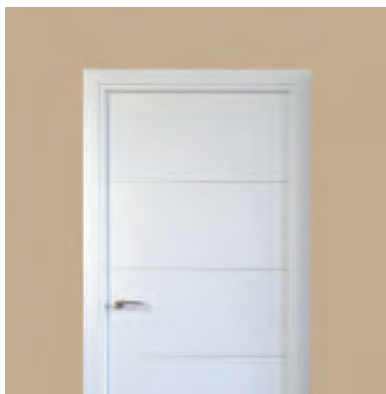

LAS PUERTAS DEL FUTURO

A PRECIOS DEL PASADO

LAMIPORTA

Modelo BASIC Decapé horizontal

LA MIZORA

Modelo BASIC Wengué Horizontal con grecas aluminio

Modelo BASIC Blanca con grecas aluminio

ALMIFORZA

Modelo BASIC Decapé 3V con grecas aluminio

Modelo SBL Haya vaporizada

VAPORIZADA

Modelo SBL Roble miel

Modelo BASIC Wengué ceniza

LA MITORIA

Modelo BASIC Decapé vertical

CARACTERÍSTICAS DEL LAMINADO CPL