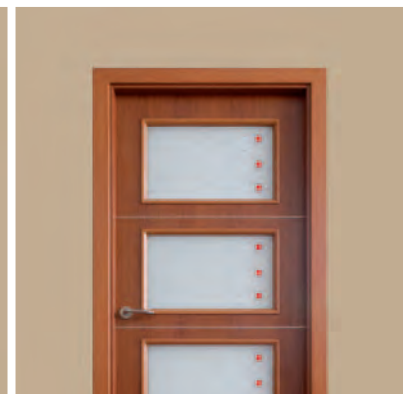

LAS PUERTAS DEL FUTURO

A PRECIOS DEL PASADO

LAMIPORTA

Modelo BASIC Decapé horizontal

LA MIZORA

Modelo BASIC Wengué Horizontal con grecas aluminio

Modelo BASIC Blanca con grecas aluminio

ALMIFORZA

Modelo BASIC Decapé 3V con grecas aluminio

Modelo SBL Haya vaporizada

VAPORIZADA

Modelo SBL Roble miel

Modelo BASIC Wengué ceniza

LA MITORIA

Modelo BASIC Decapé vertical

CARACTERÍSTICAS DEL LAMINADO CPL