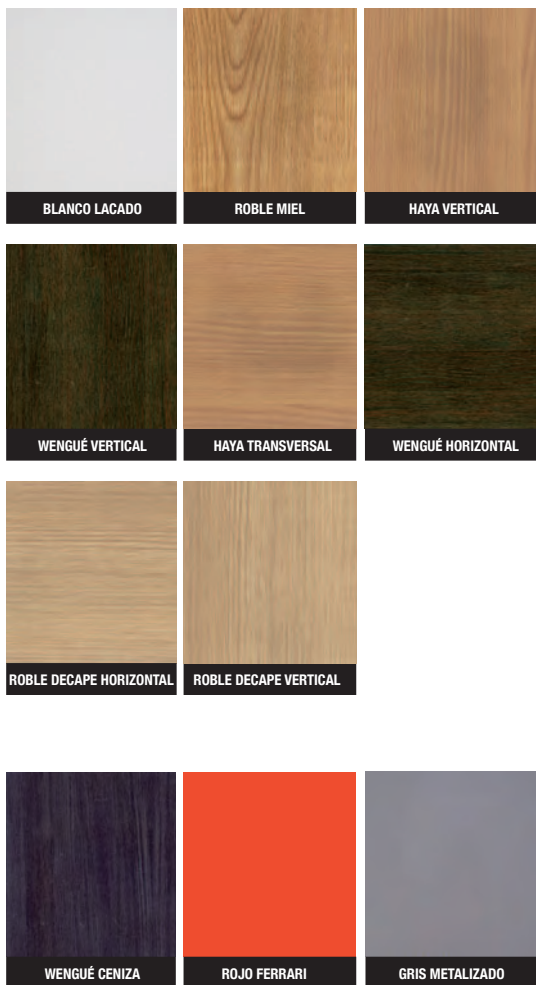

TENEMOS UNA GRAN VARIEDAD DE ACABADOS QUE OFRECERLE PERSONALICE SUS PUERTAS A SU GUSTO

CARACTERÍSTICAS TÉCNICAS

Entrega inmediata - Montaje en 10 días.

Cualquier medida. Aunque sea de reforma.

Laminado CPL.

Tapetas extensibles para todo tipo de paredes.

Personalización a medida y a su gusto.

Se puede entregar en KIT. USTED SE LAS MONTA.

Puertas de armario correderas de idéntico color.